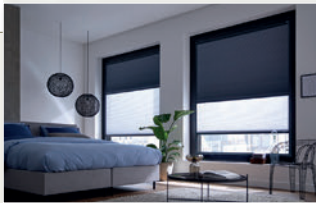

>>

Standaard RAL-kleuren frame:

	Verkeerswit RAL 9016
	Zuiverwit RAL 9010
	Cremewit RAL 9001
	Antracietgrijs RAL 7016
	Zwart RAL 9005

Andere kleuren tegen geringe meerprijs leverbaar

Eigenschappen

- > Montage zonder boren of schroeven
- > Op maat gemaakt
- > Bediening door middel van een handgreep
- > Bediening van boven naar beneden en van beneden naar boven
- > Diverse stoffen, van decoratief tot verduisterend
- > Stoffen leverbaar in diverse kleuren

De Day 'n Night wordt gemonteerd door middel van magneet- en staalband. De plissés bevinden zich tussen de glaslatten waardoor een nagenoeg vlak geheel ontstaat. Hierdoor kan het raam maximaal geopend worden. In de kiepstand blijft de Day 'n Night strak tegen het glas zitten.