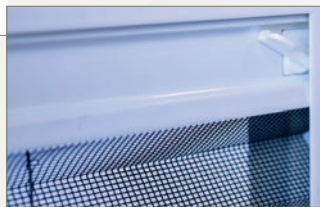

Vaste Raamhor Plissé

De vaste raamhor plissé is een stijlvolle, vaste raamhor voorzien van het bekende, gevouwen gaas (vergelijkbaar met de originele plisséhordeur). Het gaas is geïntegreerd in een vast, smal aluminium frame waarvan de hoeken in verstek zijn gezaagd.

>>

Standaard RALkleuren uit voorraad leverbaar:

	Antracietgrijs RAL 7016
	Cremewit RAL 9001
	Zuiverwit RAL 9010
	Verkeerswit RAL 9016

Andere kleuren tegen geringe meerprijs leverbaar

Eigenschappen

- > Stevig, smal aluminium profiel
- > In verstek gezaagde hoeken
- > Montage op het kozijn door middel van schroeven
- > Voorzien van geplisseerd zwart gaas
- > Geïntegreerde handgreep in treklijst
- > Voorzien van uniek vergrendelingsysteem

De trek balken zijn geïntegreerd en voorzien van een uniek vergrendelingssysteem waardoor het binnenwerk op elke gewenste stand gepositioneerd kan worden. De montage is door middel van boren en schroeven waarbij het product geschikt is voor op het kozijn.